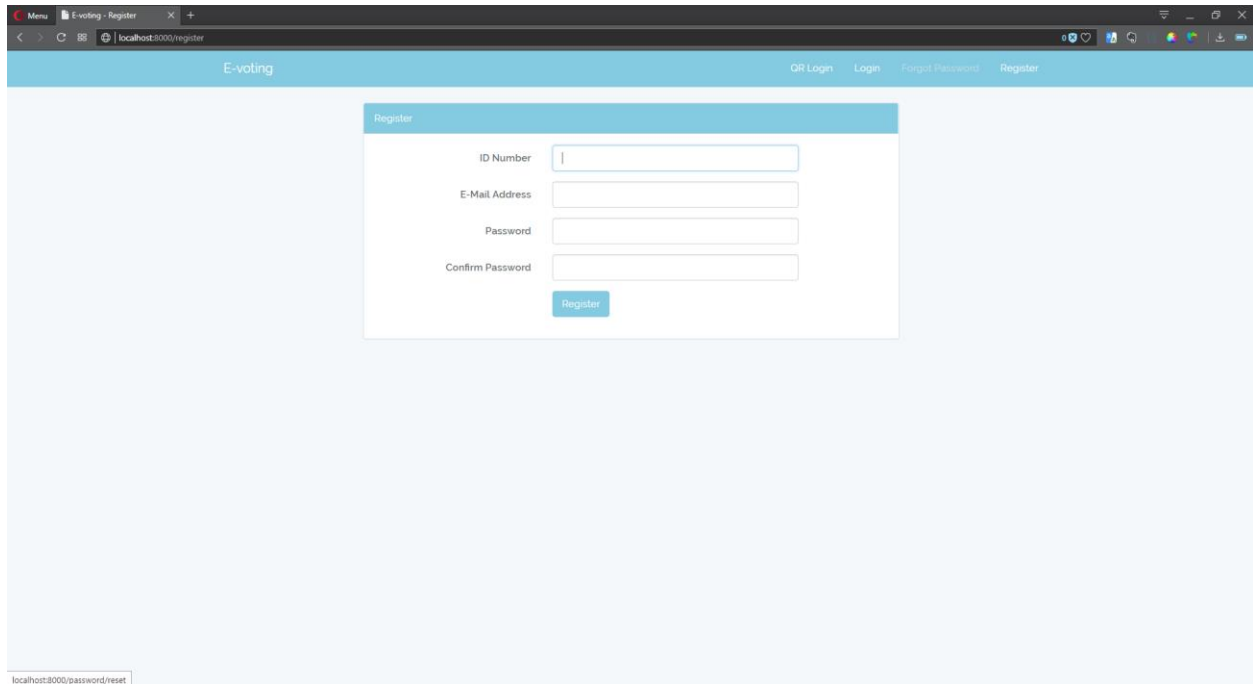

MANUAL BOOK

PANDUAN PENGGUNAAN APLIKASI

***EVP-UV:
ELECTRONIC
VOTING
PERSISTENT-
UNIVERSAL
VERIFIABILITY***

REGISTRASI PEMILIH

Registrasi pemilih dapat diakses dengan mengakses link: <http://localhost:8000/register> , atau dengan klik tombol **REGISTER** di halaman depan aplikasi.

Didalam halaman registrasi, pemilih dapat mengisi no. identitas, alamat email, dan password. Lalu klik tombol **Register** untuk menyimpan data-data tersebut

A screenshot of the 'E-voting - Register' page with the form fields filled out. The 'ID Number' field contains '3204325010710044'. The 'E-Mail Address' field contains 'a.wibowo.ibrahim@gmail.com' and is highlighted in yellow. The 'Password' and 'Confirm Password' fields contain seven dots. A blue 'Register' button is located at the bottom of the form.

Apabila nomor identitas terdaftar sebagai pemilih yang sah, maka data akan disimpan ke database. Lalu pengguna akan mendapatkan email berisi QR Code yang dapat digunakan untuk melakukan login dengan QR Code.