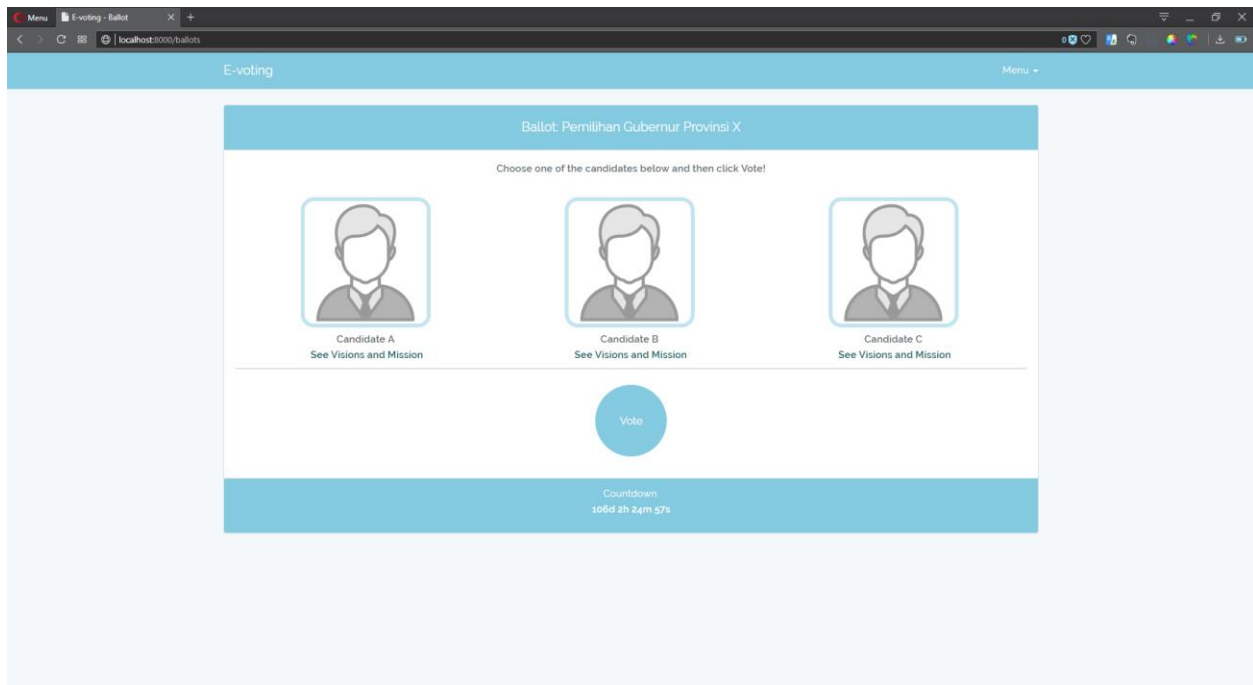

LOGIN MENGGUNAKAN QR CODE

Halaman login menggunakan QR Code dapat diakses dengan link: <http://localhost:8000/qrlogin> , atau dengan klik tombol **QR LOGIN** di halaman depan aplikasi.

Pengguna dapat menampilkan QR Code dengan menunjukkan QR Code yang sudah diterima ke depan kamera.

MELAKUKAN PEMILIHAN

Halaman ballot dapat diakses setelah pemilih melakukan login menggunakan QR Code.

Pemilih dapat memilih salah satu kandidat lalu klik tombol  untuk menyimpan ballot. Apabila ballot berhasil disimpan, maka pemilih akan dialihkan ke halaman konfirmasi pemilihan.