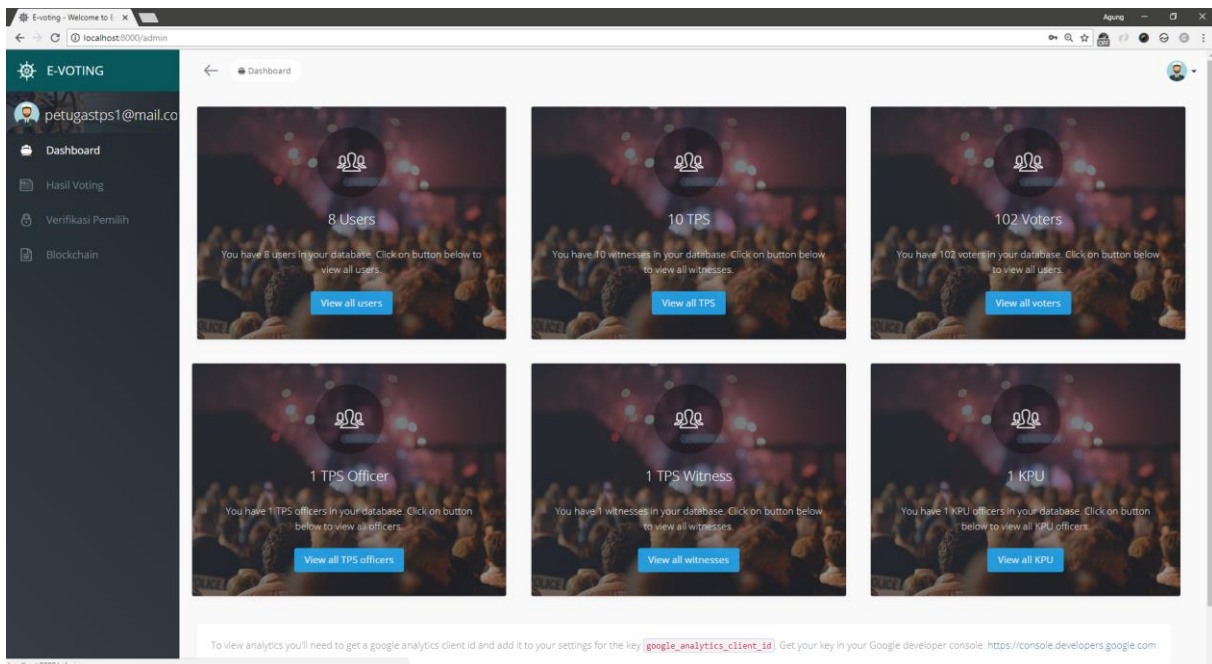

Apabila login berhasil, saksi akan dialihkan ke halaman dashboard.