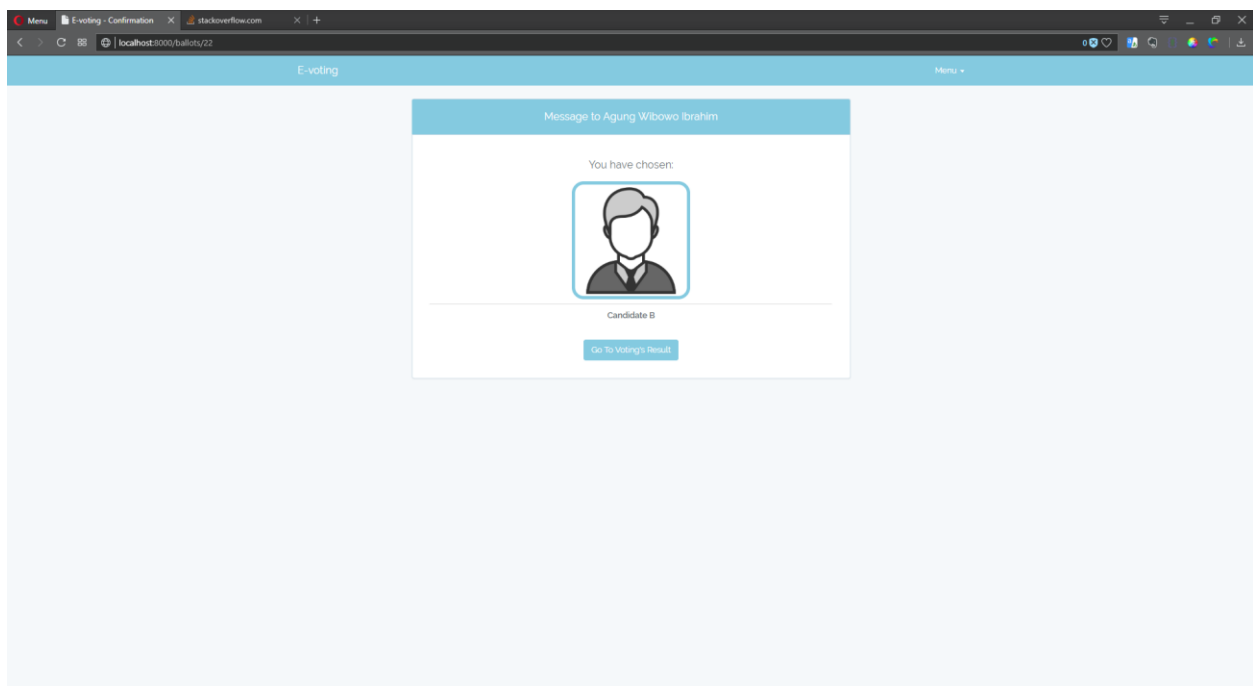

Apabila nomor identitas terdaftar sebagai pemilih yang sah, maka data akan disimpan ke database. Lalu pengguna akan mendapatkan email berisi QR Code yang dapat digunakan untuk melakukan login dengan QR Code.

LOGIN MENGGUNAKAN QR CODE

Halaman login menggunakan QR Code dapat diakses dengan link: <http://localhost:8000/qrlogin> , atau dengan klik tombol **QR LOGIN** di halaman depan aplikasi.

Pengguna dapat menampilkan QR Code dengan menunjukkan QR Code yang sudah diterima ke depan kamera.

MELAKUKAN PEMILIHAN

Halaman ballot dapat diakses setelah pemilih melakukan login menggunakan QR Code.

Pemilih dapat memilih salah satu kandidat lalu klik tombol  untuk menyimpan ballot. Apabila ballot berhasil disimpan, maka pemilih akan dialihkan ke halaman konfirmasi pemilihan.